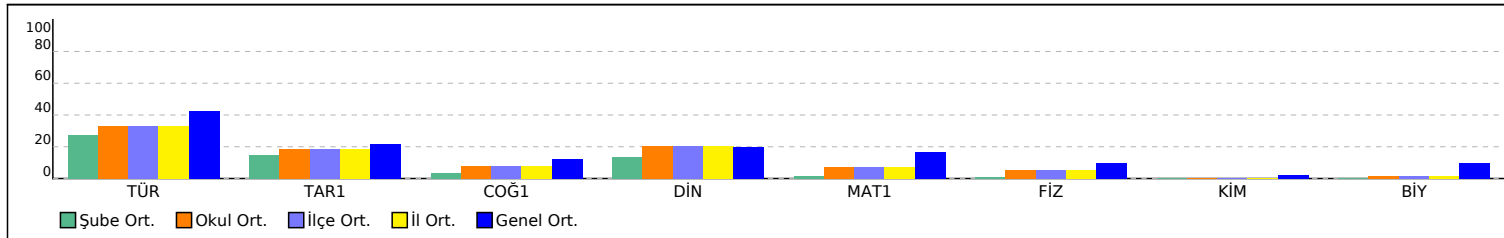

NET ORTALAMALARINA GÖRE KİYASLAMA