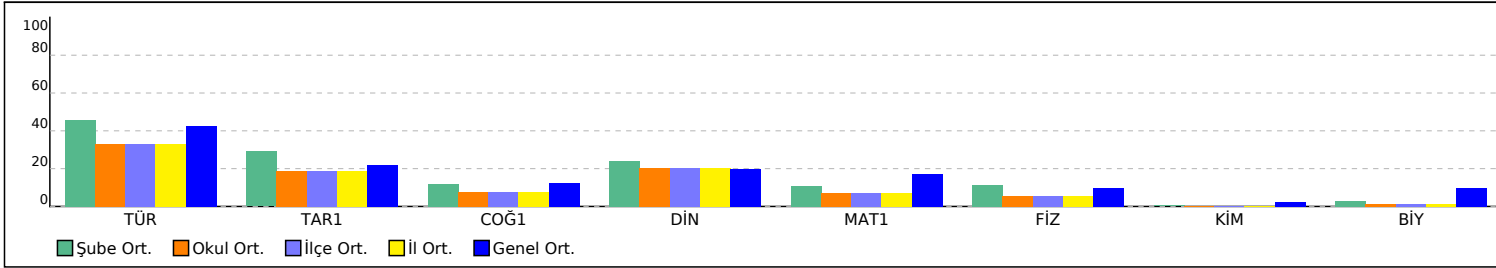

09E SINIFI TYT NET LİSTESİ (TYT sıralı)

İL		İLÇE		OKUL									SINAV ADI									KATILIMLAR													
																						OKUL	İLÇE	İL	GENEL										
BAYBURT		BAYBURT MERKEZ		BAYBURT LİSESİ									ARMADA 9. SINIF 6. DENEME									63	63	63	2351										
Sıra	Ö.No	İsim	Sınıf	Türkçe			Sosyal						Matematik			Fen						Toplam			TYT										
				Türkçe			Tarih-1			Coğrafya-1			Din Kül. ve Ahl. Bil.			Matematik-1			Fizik			Kimya			Biyoloji			Toplam			Puan	Genel			
				D	Y	N	D	Y	N	D	Y	N	D	Y	N	D	Y	N	D	Y	N	D	Y	N	D	Y	N	D	Y	N	D	Y	N	Puan	Genel
Genel Ortalama				15,16	9,45	12,80	3,85	4,88	2,63	2,67	4,75	1,48	1,85	2,70	1,18	6,68	6,40	5,08	2,04	4,25	0,98	1,03	3,16	0,24	1,67	2,84	0,96	34,95	38,43	25,35	216,640				
Okul Ortalaması				11,94	8,24	9,88	3,27	4,13	2,24	1,49	2,24	0,93	1,70	1,94	1,21	2,92	2,89	2,20	1,38	3,29	0,56	0,49	1,84	0,03	0,54	1,56	0,15	23,73	26,13	17,20	192,460				
SINIF: 09E																																			

NET ORTALAMALARINA GÖRE KIYASLAMA