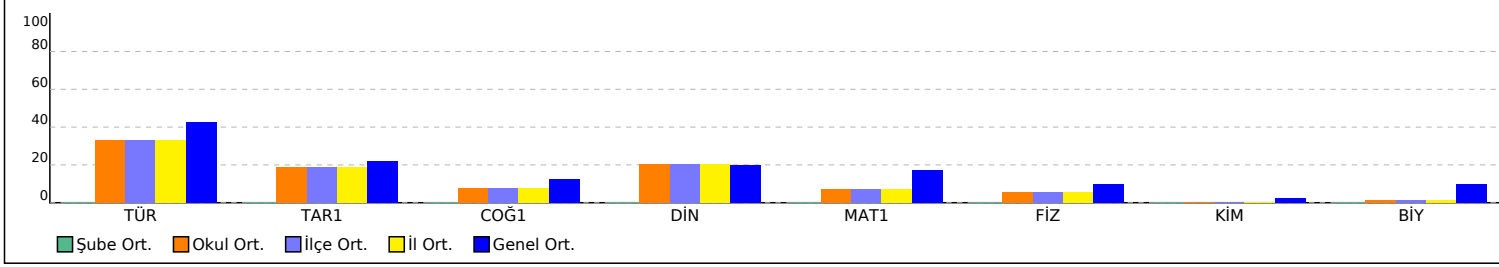

KURUM KARNESİ

İL	İLÇE	OKUL	SINAV
BAYBURT	BAYBURT MERKEZ	BAYBURT LİSESİ	ARMADA 9. SINIF 6. DENEME

NET ORTALAMALARINA GÖRE KIYASLAMA