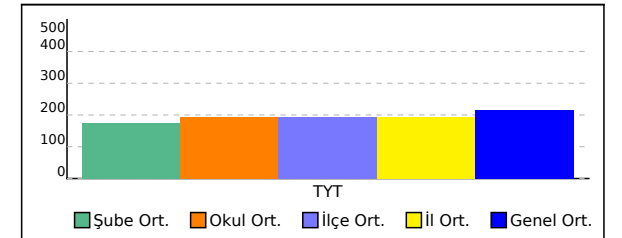

PUAN ORT. GÖRE KİYAS