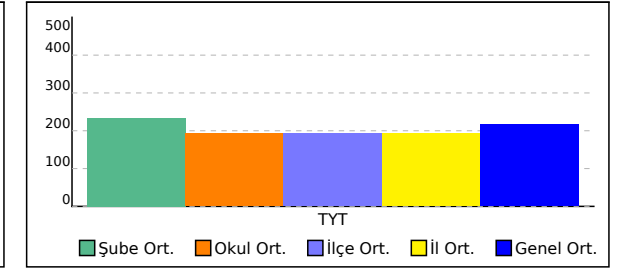

PUAN ORT. GÖRE KIYAS