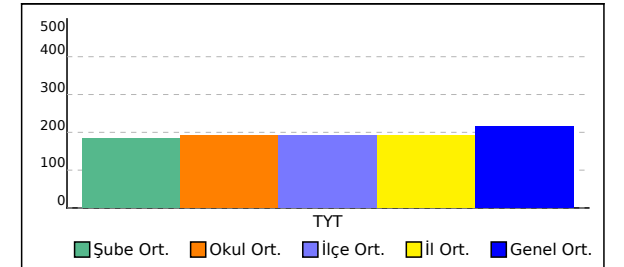

PUAN ORT. GÖRE KIYAS