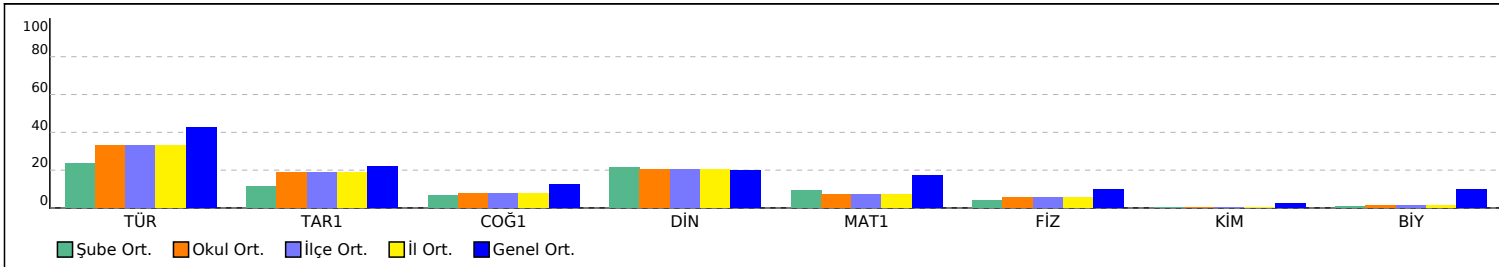

NET ORTALAMALARINA GÖRE KIYASLAMA