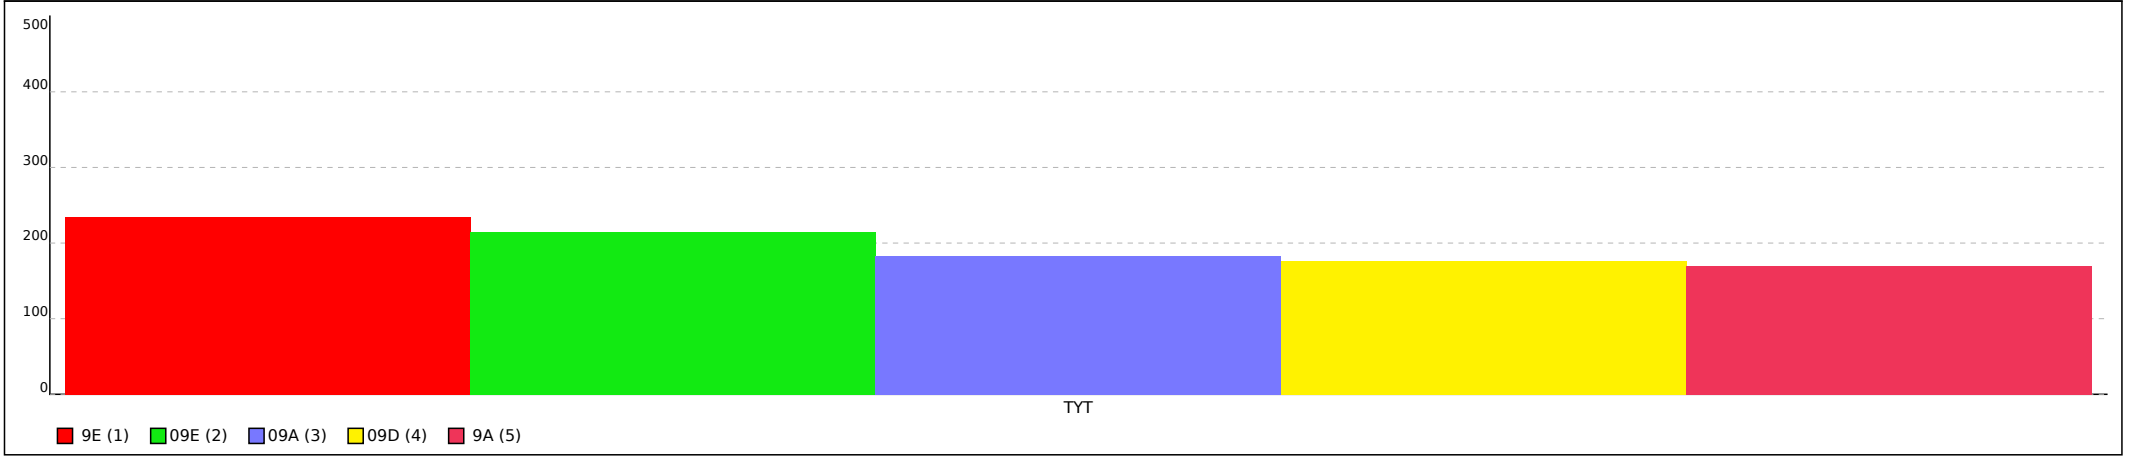

TYT KURUM ŞUBE ORTALAMALARI LİSTESİ (Puan-1 sıralı)

İL		İLÇE		OKUL									SINAV ADI									KATILIMLAR									
																						OKUL	İLÇE	İL	GENEL						
BAYBURT		BAYBURT MERKEZ		BAYBURT LİSESİ									ARMADA 9. SINIF 6. DENEME									63	63	63	2351						
Sıra	Okul	Sınıf	Kat.	Türkçe			Sosyal						Matematik			Fen						Toplam			TYT						
				Türkçe			Tarih-1		Coğrafya-1		Din Kül. ve Ahl. Bil.		Matematik-1			Fizik			Kimya			Biyoloji			D	Y	N	Puan			
				D	Y	N	D	Y	N	D	Y	N	D	Y	N	D	Y	N	D	Y	N	D	Y	N	D	Y	N	Puan			
Genel Ortalama				15,16	9,45	12,80	3,85	4,88	2,63	2,67	4,75	1,48	1,85	2,70	1,18	6,68	6,40	5,08	2,04	4,25	0,98	1,03	3,16	0,24	1,67	2,84	0,96	34,95	38,43	25,35	216,640
İl Ortalaması				11,94	8,24	9,88	3,27	4,13	2,24	1,49	2,24	0,93	1,70	1,94	1,21	2,92	2,89	2,20	1,38	3,29	0,56	0,49	1,84	0,03	0,54	1,56	0,15	23,73	26,13	17,20	192,460
İlçe Ortalaması				11,94	8,24	9,88	3,27	4,13	2,24	1,49	2,24	0,93	1,70	1,94	1,21	2,92	2,89	2,20	1,38	3,29	0,56	0,49	1,84	0,03	0,54	1,56	0,15	23,73	26,13	17,20	192,460
Okul Ortalaması				11,94	8,24	9,88	3,27	4,13	2,24	1,49	2,24	0,93	1,70	1,94	1,21	2,92	2,89	2,20	1,38	3,29	0,56	0,49	1,84	0,03	0,54	1,56	0,15	23,73	26,13	17,20	192,460

PUANA GÖRE KIYASLAMA

Not: Grafiklerin şube etiketlerinde ilk sütunda yer alan sıra numaraları kullanılmıştır.