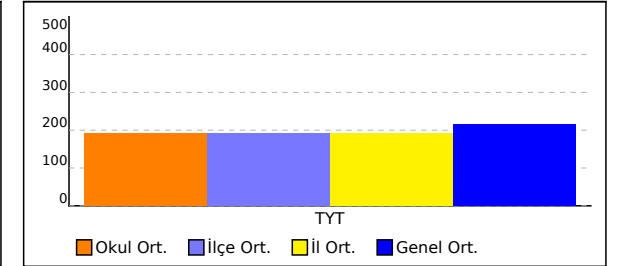

PUAN ORT. GÖRE KİYAŞ