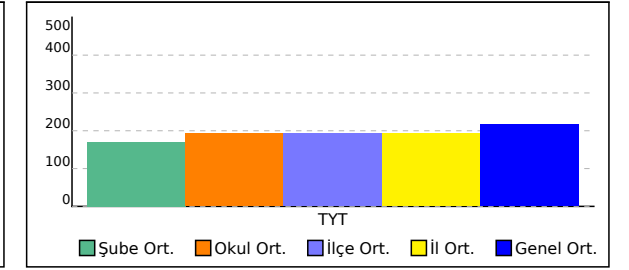

PUAN ORT. GÖRE KIYAS