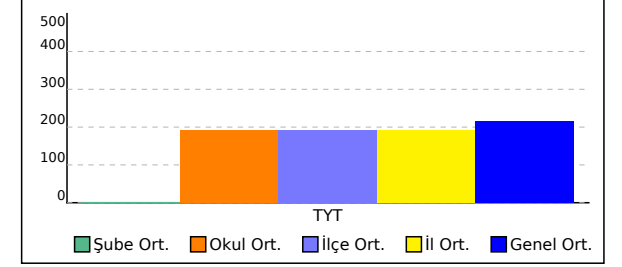

PUAN ORT. GÖRE KIYAS