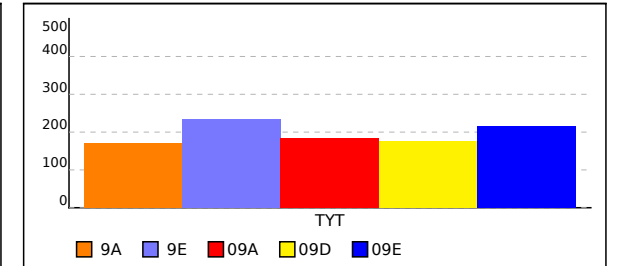

NET ORTALAMALARINA GÖRE KİYAŞLAMA

PUAN ORT. GÖRE KİYAŞ

NET ORTALAMASINA GÖRE ŞUBE KARŞILAŞTIRMA

PUANA GÖRE ŞUBE KİYAŞ

9A SINIFI TYT NET LİSTESİ (TYT sıralı)

İL		İLÇE		OKUL									SINAV ADI									KATILIMLAR															
																						OKUL	İLÇE	İL	GENEL												
BAYBURT		BAYBURT MERKEZ		BAYBURT LİSESİ									ARMADA 9. SINIF 6. DENEME									63	63	63	2351												
Sıra	Ö.No	İsim	Sınıf	Türkçe			Sosyal						Matematik			Fen						Toplam			TYT												
				Türkçe			Tarih-1			Coğrafya-1			Din Kül. ve Ahl. Bil.			Matematik-1			Fizik			Kimya			Biyoloji			Toplam			Puan	Genel					
				D	Y	N	D	Y	N	D	Y	N	D	Y	N	D	Y	N	D	Y	N	D	Y	N	D	Y	N	D	Y	N	D	Y	N	Puan	Genel		
Genel Ortalama				15,16	9,45	12,80	3,85	4,88	2,63	2,67	4,75	1,48	1,85	2,70	1,18	6,68	6,40	5,08	2,04	4,25	0,98	1,03	3,16	0,24	1,67	2,84	0,96	34,95	38,43	25,35	216,640						
Okul Ortalaması				11,94	8,24	9,88	3,27	4,13	2,24	1,49	2,24	0,93	1,70	1,94	1,21	2,92	2,89	2,20	1,38	3,29	0,56	0,49	1,84	0,03	0,54	1,56	0,15	23,73	26,13	17,20	192,460						
SINIF: 9A																																					
1	3	MEBRUKE ÇAKIR	9A	10	5	8,75	0	3	-0,75					2	2	1,50																	12	10	9,50	169,420	1926