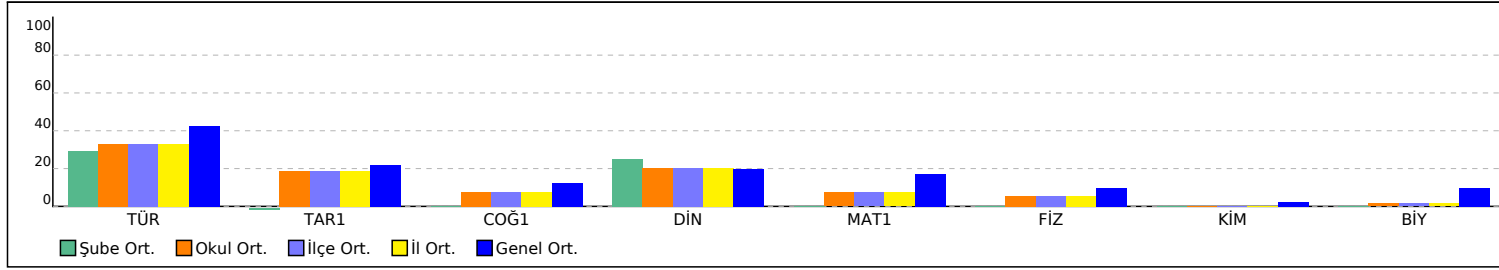

9A SINIFI TYT NET LİSTESİ (TYT sıralı)

İL		İLÇE		OKUL									SINAV ADI									KATILIMLAR															
																						OKUL	İLÇE	İL	GENEL												
BAYBURT		BAYBURT MERKEZ		BAYBURT LİSESİ									ARMADA 9. SINIF 6. DENEME									63	63	63	2351												
Sıra	Ö.No	İsim	Sınıf	Türkçe			Sosyal						Matematik			Fen						Toplam			TYT												
				Türkçe			Tarih-1			Coğrafya-1			Din Kül. ve Ahl. Bil.			Matematik-1			Fizik			Kimya			Biyoloji			Toplam			Puan	Genel					
				D	Y	N	D	Y	N	D	Y	N	D	Y	N	D	Y	N	D	Y	N	D	Y	N	D	Y	N	D	Y	N	D	Y	N	Puan	Genel		
Genel Ortalama				15,16	9,45	12,80	3,85	4,88	2,63	2,67	4,75	1,48	1,85	2,70	1,18	6,68	6,40	5,08	2,04	4,25	0,98	1,03	3,16	0,24	1,67	2,84	0,96	34,95	38,43	25,35	216,640						
Okul Ortalaması				11,94	8,24	9,88	3,27	4,13	2,24	1,49	2,24	0,93	1,70	1,94	1,21	2,92	2,89	2,20	1,38	3,29	0,56	0,49	1,84	0,03	0,54	1,56	0,15	23,73	26,13	17,20	192,460						
SINIF: 9A																																					
1	3	MEBRUKE ÇAKIR	9A	10	5	8,75	0	3	-0,75					2	2	1,50																	12	10	9,50	169,420	1926

NET ORTALAMALARINA GÖRE KIYASLAMA