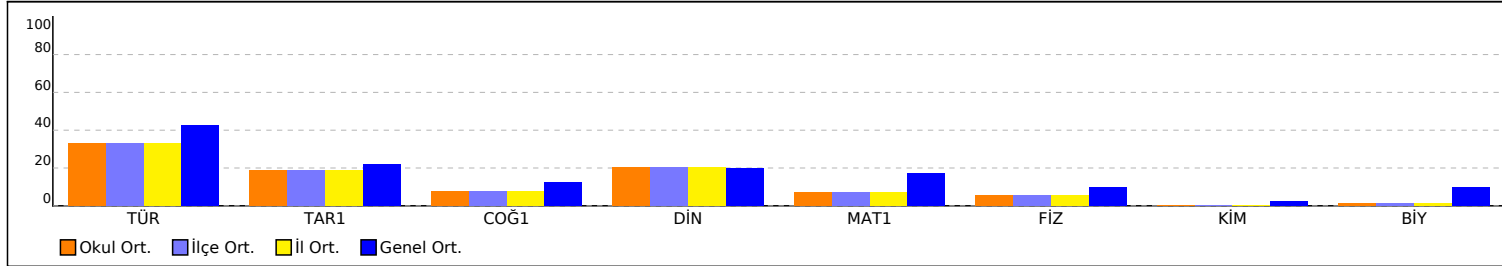

OKUL TYT NET LİSTESİ (TYT sıralı)

İL		İLÇE		OKUL									SINAV ADI									KATILIMLAR													
																						OKUL	İLÇE	İL	GENEL										
BAYBURT		BAYBURT MERKEZ		BAYBURT LİSESİ									ARMADA 9. SINIF 6. DENEME									63	63	63	2351										
Sıra	Ö.No	İsim	Sınıf	Türkçe			Sosyal						Matematik			Fen						Toplam			TYT										
				Türkçe			Tarih-1			Coğrafya-1			Din Kül. ve Ahl. Bil.			Matematik-1			Fizik			Kimya			Biyoloji			Toplam			Puan	Genel			
				D	Y	N	D	Y	N	D	Y	N	D	Y	N	D	Y	N	D	Y	N	D	Y	N	D	Y	N	D	Y	N	D	Y	N	Puan	Genel
Genel Ortalama				15,16	9,45	12,80	3,85	4,88	2,63	2,67	4,75	1,48	1,85	2,70	1,18	6,68	6,40	5,08	2,04	4,25	0,98	1,03	3,16	0,24	1,67	2,84	0,96	34,95	38,43	25,35	216,640				
Okul Ortalaması				11,94	8,24	9,88	3,27	4,13	2,24	1,49	2,24	0,93	1,70	1,94	1,21	2,92	2,89	2,20	1,38	3,29	0,56	0,49	1,84	0,03	0,54	1,56	0,15	23,73	26,13	17,20	192,460				
59	323	ÇAĞ *LE TOPAL	09D	7	2	6,50	1	2	0,50	0	2	-0,50	0	1	-0,25																				
60	505	ALPEREN CANARSLAN	09E	4	2	3,50	1	6	-0,50																										
61	46	MURAT SAKA	09A	3	10	0,50	2	3	1,25	1	1	0,75	1	3	0,25	1	4	0,00	1	4	0,00	1	2	0,50	0	3	-0,75	10	30	2,50	149,440	2170			
62	277	MEDİNE YILDIZ	09D	2	12	-1,00	1	5	-0,25	0	5	-1,25	1	0	1,00	1	0	1,00	2	2	1,50														
63	166	MU S*FA YAZIC I	09D	3	8	1,00	0	5	-1,25	0	3	-0,75	0	2	-0,50	2	5	0,75	0	2	-0,50	1	4	0,00	0	3	-0,75	6	32	-2,00	135,808	2297			

NET ORTALAMALARINA GÖRE KİYAŞLAMA