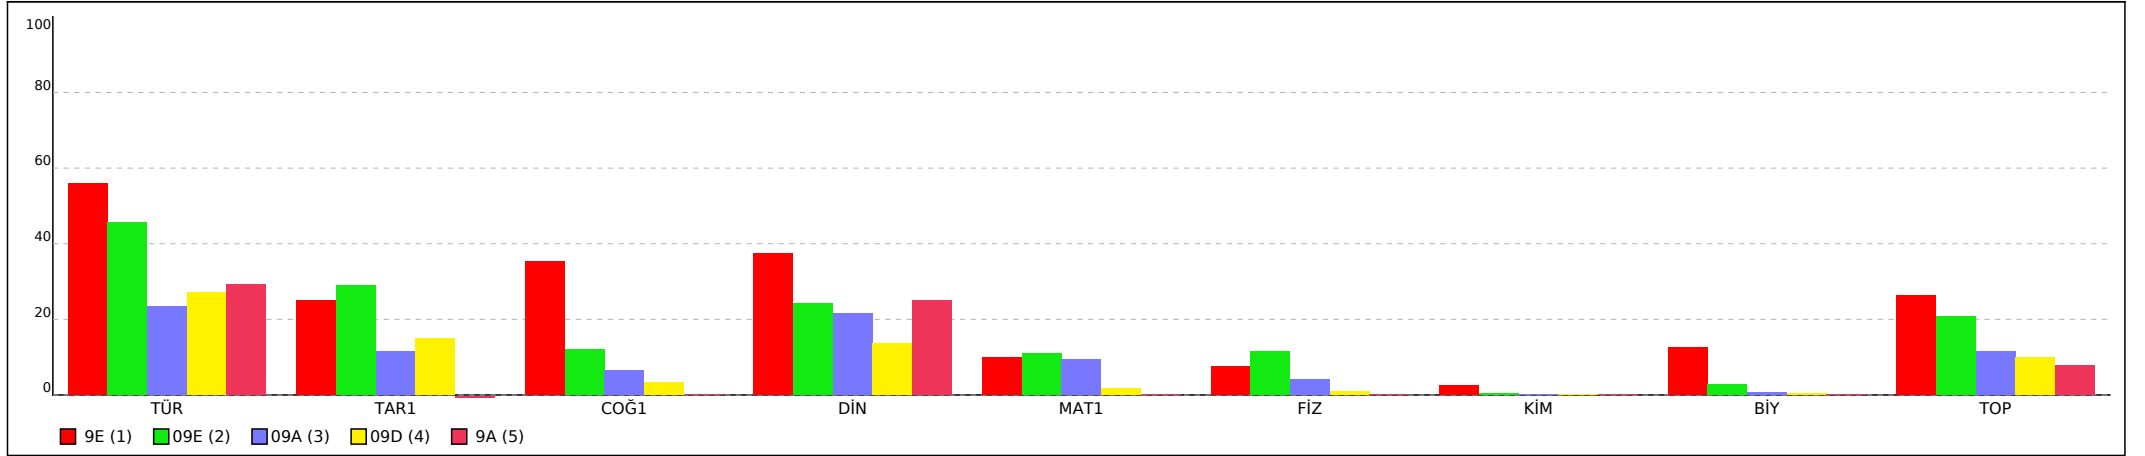

DERS BAŞARILARINA GÖRE KIYASLAMA