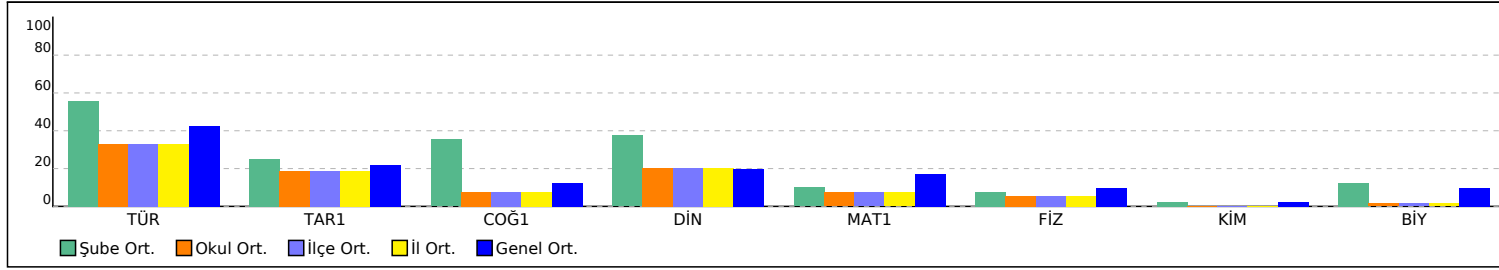

9E SINIFI TYT NET LİSTESİ (TYT sıralı)

İL		İLÇE		OKUL									SINAV ADI									KATILIMLAR													
																						OKUL	İLÇE	İL	GENEL										
BAYBURT		BAYBURT MERKEZ		BAYBURT LİSESİ									ARMADA 9. SINIF 6. DENEME									63	63	63	2351										
Sıra	Ö.No	İsim	Sınıf	Türkçe			Sosyal						Matematik			Fen						Toplam			TYT										
				Türkçe			Tarih-1			Coğrafya-1			Din Kül. ve Ahl. Bil.			Matematik-1			Fizik			Kimya			Biyoloji			Toplam			Puan	Genel			
				D	Y	N	D	Y	N	D	Y	N	D	Y	N	D	Y	N	D	Y	N	D	Y	N	D	Y	N	D	Y	N	D	Y	N	Puan	Genel
Genel Ortalama				15,16	9,45	12,80	3,85	4,88	2,63	2,67	4,75	1,48	1,85	2,70	1,18	6,68	6,40	5,08	2,04	4,25	0,98	1,03	3,16	0,24	1,67	2,84	0,96	34,95	38,43	25,35	216,640				
Okul Ortalaması				11,94	8,24	9,88	3,27	4,13	2,24	1,49	2,24	0,93	1,70	1,94	1,21	2,92	2,89	2,20	1,38	3,29	0,56	0,49	1,84	0,03	0,54	1,56	0,15	23,73	26,13	17,20	192,460				
SINIF: 9E																																			
1	423	ARDA SİLİM	9E	18	5	16,75	4	4	3,00	5	3	4,25	3	3	2,25	5	8	3,00	2	5	0,75	1	3	0,25	2	3	1,25	40	34	31,50	234,602	708			

NET ORTALAMALARINA GÖRE KIYASLAMA