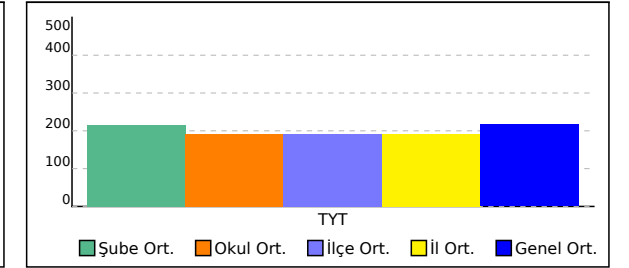

PUAN ORT. GÖRE KIYAS