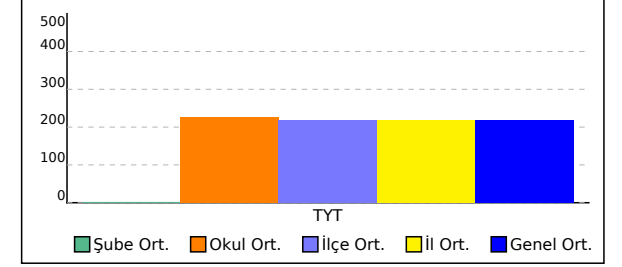

PUAN ORT. GÖRE KIYAS