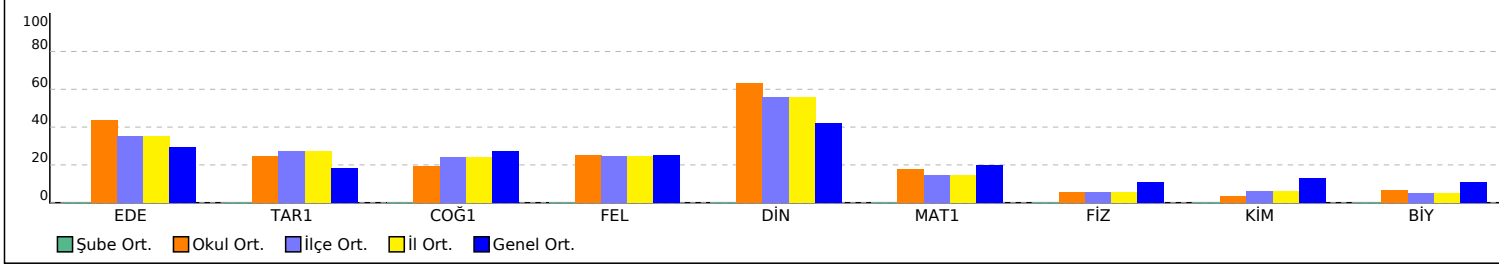

KURUM KARNESİ

İL	İLÇE	OKUL	SINAV
BAYBURT	BAYBURT MERKEZ	BAYBURT LİSESİ	ARMADA 10. SINIF 6. DENEME

NET ORTALAMALARINA GÖRE KIYASLAMA