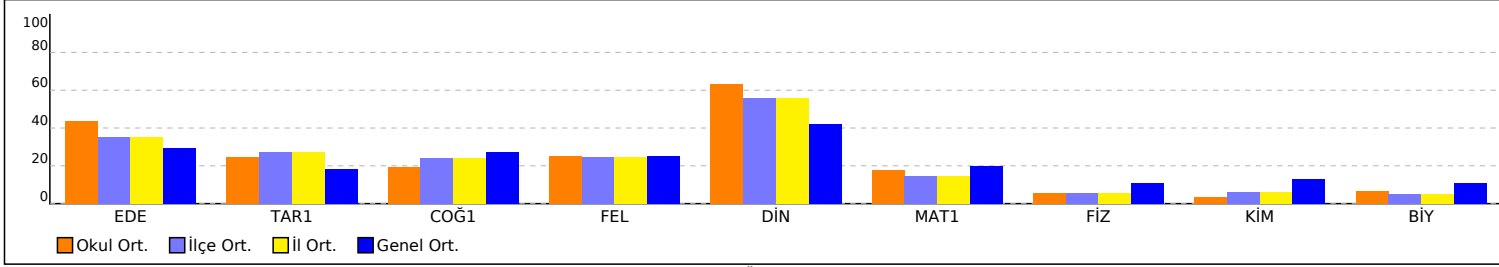

OKUL TYT NET LİSTESİ (TYT sıralı)

İL		İLÇE		OKUL										SINAV ADI										KATILIMLAR													
BAYBURT		BAYBURT MERKEZ		BAYBURT LİSESİ										ARMADA 10. SINIF 6. DENEME										OKUL		İLÇE		İL		GENEL							
				Türkçe			Sosyal						Matematik			Fen							Toplam			TYT											
Sıra	Ö.No	İsim		Sınıf	Edebiyat			Tarih-1			Coğrafya-1			Felsefe			Din Kül. ve Ahl. Bil.			Matematik-1			Fizik			Kimya				Biyoloji			Puan			Genel	
					D	Y	N	D	Y	N	D	Y	N	D	Y	N	D	Y	N	D	Y	N	D	Y	N	D	Y	N	D	Y	N	D	Y	N	Genel		
		Genel Ortalama			11,27	10,04	8,76	2,85	4,11	1,82	3,60	3,61	2,70	1,77	2,03	1,26	2,50	1,61	2,10	7,10	4,40	6,00	2,04	3,85	1,08	1,93	2,56	1,29	1,87	3,25	1,06	34,93	35,46	26,07	219,370		
		Okul Ortalaması			15,15	8,11	13,12	3,41	3,78	2,46	2,52	2,41	1,92	1,74	1,96	1,25	3,44	1,19	3,15	6,07	2,78	5,38	1,56	3,93	0,57	0,81	1,96	0,32	1,48	3,26	0,67	36,18	29,38	28,84	227,060		

NET ORTALAMALARINA GÖRE KIYASLAMA

NET ORTALAMASINA GÖRE ŞUBE KARŞILAŞTIRMA

PUAN ORT. GÖRE KIYAS

PUANA GÖRE ŞUBE KIYAS

10E SINIFI TYT NET LİSTESİ (TYT sıralı)

													KATILIMLAR																					
İL		İLÇE		OKUL					SINAV ADI					OKUL	İLÇE	İL	GENEL																	
BAYBURT		BAYBURT MERKEZ		BAYBURT LİSESİ					ARMADA 10. SINIF 6. DENEME					27	52	52	2158																	
Sıra	Ö.No	İsim	Sınıf	Türkçe			Sosyal					Matematik			Fen					Toplam		TYT												
				Edebiyat			Tarih-1			Coğrafya-1			Felsefe		Din Kül. ve Ahl. Bil.			Matematik-1			Fizik			Kimya		Biyoloji			D	Y	N	Puan	Genel	
				D	Y	N	D	Y	N	D	Y	N	D	Y	N	D	Y	N	D	Y	N	D	Y	N	D	Y	N	D	Y	N	Puan	Genel		
Genel Ortalama				11,27	10,04	8,76	2,85	4,11	1,82	3,60	3,61	2,70	1,77	2,03	1,26	2,50	1,61	2,10	7,10	4,40	6,00	2,04	3,85	1,08	1,93	2,56	1,29	1,87	3,25	1,06	34,93	35,46	26,07	219,370
Okul Ortalaması				15,15	8,11	13,12	3,41	3,78	2,46	2,52	2,41	1,92	1,74	1,96	1,25	3,44	1,19	3,15	6,07	2,78	5,38	1,56	3,93	0,57	0,81	1,96	0,32	1,48	3,26	0,67	36,18	29,38	28,84	227,060
SINIF: 10E																																		