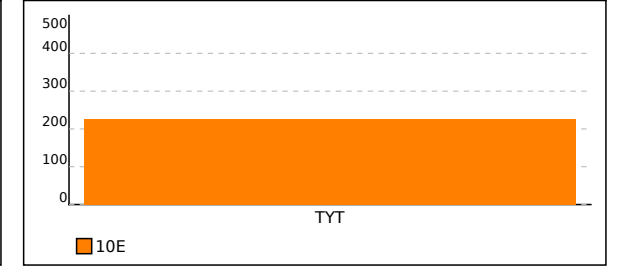

NET ORTALAMALARINA GÖRE KIYASLAMA

NET ORTALAMASINA GÖRE ŞUBE KARŞILAŞTIRMA

PUAN ORT. GÖRE KIYAS

PUANA GÖRE ŞUBE KIYAS

10E SINIFI TYT NET LİSTESİ (TYT sıralı)

													KATILIMLAR																					
İL		İLÇE		OKUL					SINAV ADI					OKUL	İLÇE	İL	GENEL																	
BAYBURT		BAYBURT MERKEZ		BAYBURT LİSESİ					ARMADA 10. SINIF 6. DENEME					27	52	52	2158																	
Sıra	Ö.No	İsim	Sınıf	Türkçe			Sosyal					Matematik			Fen					Toplam		TYT												
				Edebiyat			Tarih-1			Coğrafya-1			Felsefe		Din Kül. ve Ahl. Bil.			Matematik-1			Fizik			Kimya		Biyoloji			D	Y	N	Puan	Genel	
				D	Y	N	D	Y	N	D	Y	N	D	Y	N	D	Y	N	D	Y	N	D	Y	N	D	Y	N	D	Y	N	Puan	Genel		
Genel Ortalama				11,27	10,04	8,76	2,85	4,11	1,82	3,60	3,61	2,70	1,77	2,03	1,26	2,50	1,61	2,10	7,10	4,40	6,00	2,04	3,85	1,08	1,93	2,56	1,29	1,87	3,25	1,06	34,93	35,46	26,07	219,370
Okul Ortalaması				15,15	8,11	13,12	3,41	3,78	2,46	2,52	2,41	1,92	1,74	1,96	1,25	3,44	1,19	3,15	6,07	2,78	5,38	1,56	3,93	0,57	0,81	1,96	0,32	1,48	3,26	0,67	36,18	29,38	28,84	227,060
SINIF: 10E																																		