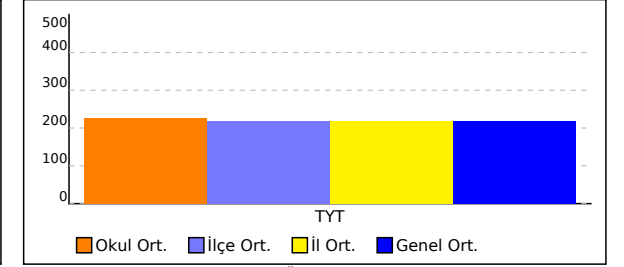

OKUL TYT NET LİSTESİ (TYT sıralı)

İL		İLÇE		OKUL										SINAV ADI										KATILIMLAR													
BAYBURT		BAYBURT MERKEZ		BAYBURT LİSESİ										ARMADA 10. SINIF 6. DENEME										OKUL		İLÇE		İL		GENEL							
				Türkçe			Sosyal						Matematik			Fen							Toplam			TYT											
Sıra	Ö.No	İsim		Sınıf	Edebiyat			Tarih-1			Coğrafya-1			Felsefe			Din Kül. ve Ahl. Bil.			Matematik-1			Fizik			Kimya				Biyoloji			Puan			Genel	
					D	Y	N	D	Y	N	D	Y	N	D	Y	N	D	Y	N	D	Y	N	D	Y	N	D	Y	N	D	Y	N	D	Y	N	Genel		
		Genel Ortalama			11,27	10,04	8,76	2,85	4,11	1,82	3,60	3,61	2,70	1,77	2,03	1,26	2,50	1,61	2,10	7,10	4,40	6,00	2,04	3,85	1,08	1,93	2,56	1,29	1,87	3,25	1,06	34,93	35,46	26,07	219,370		
		Okul Ortalaması			15,15	8,11	13,12	3,41	3,78	2,46	2,52	2,41	1,92	1,74	1,96	1,25	3,44	1,19	3,15	6,07	2,78	5,38	1,56	3,93	0,57	0,81	1,96	0,32	1,48	3,26	0,67	36,18	29,38	28,84	227,060		

NET ORTALAMALARINA GÖRE KIYASLAMA

NET ORTALAMASINA GÖRE ŞUBE KARŞILAŞTIRMA

PUAN ORT. GÖRE KIYAS

PUANA GÖRE ŞUBE KIYAS

10E SINIFI TYT NET LİSTESİ (TYT sıralı)

													KATILIMLAR																					
İL		İLÇE		OKUL					SINAV ADI					OKUL	İLÇE	İL	GENEL																	
BAYBURT		BAYBURT MERKEZ		BAYBURT LİSESİ					ARMADA 10. SINIF 6. DENEME					27	52	52	2158																	
Sıra	Ö.No	İsim	Sınıf	Türkçe			Sosyal					Matematik			Fen					Toplam		TYT												
				Edebiyat			Tarih-1			Coğrafya-1			Felsefe		Din Kül. ve Ahl. Bil.			Matematik-1			Fizik			Kimya		Biyoloji			D	Y	N	Puan	Genel	
				D	Y	N	D	Y	N	D	Y	N	D	Y	N	D	Y	N	D	Y	N	D	Y	N	D	Y	N	D	Y	N	Puan	Genel		
Genel Ortalama				11,27	10,04	8,76	2,85	4,11	1,82	3,60	3,61	2,70	1,77	2,03	1,26	2,50	1,61	2,10	7,10	4,40	6,00	2,04	3,85	1,08	1,93	2,56	1,29	1,87	3,25	1,06	34,93	35,46	26,07	219,370
Okul Ortalaması				15,15	8,11	13,12	3,41	3,78	2,46	2,52	2,41	1,92	1,74	1,96	1,25	3,44	1,19	3,15	6,07	2,78	5,38	1,56	3,93	0,57	0,81	1,96	0,32	1,48	3,26	0,67	36,18	29,38	28,84	227,060
SINIF: 10E																																		