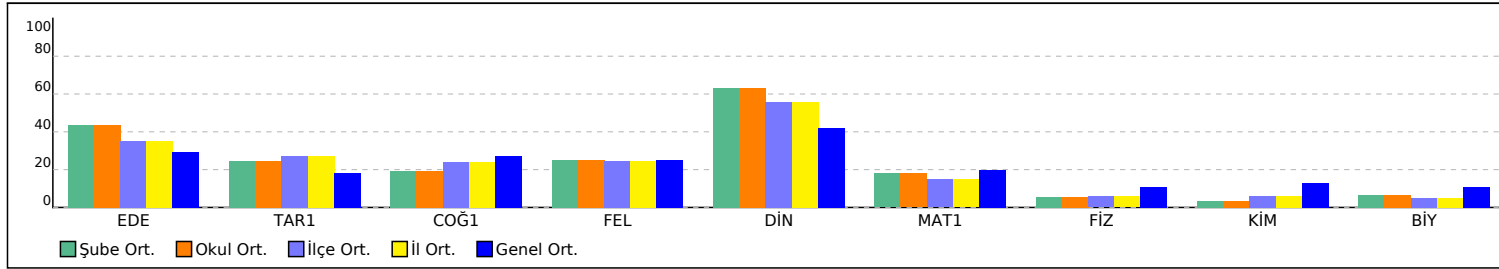

10E SINIFI TYT NET LİSTESİ (TYT sıralı)

													KATILIMLAR																					
İL		İLÇE		OKUL					SINAV ADI					OKUL	İLÇE	İL	GENEL																	
BAYBURT		BAYBURT MERKEZ		BAYBURT LİSESİ					ARMADA 10. SINIF 6. DENEME					27	52	52	2158																	
Sıra	Ö.No	İsim	Sınıf	Türkçe			Sosyal					Matematik			Fen					Toplam		TYT												
				Edebiyat			Tarih-1			Coğrafya-1			Felsefe		Din Kül. ve Ahl. Bil.			Matematik-1			Fizik			Kimya		Biyoloji			D	Y	N	Puan	Genel	
				D	Y	N	D	Y	N	D	Y	N	D	Y	N	D	Y	N	D	Y	N	D	Y	N	D	Y	N	D	Y	N	Puan	Genel		
Genel Ortalama				11,27	10,04	8,76	2,85	4,11	1,82	3,60	3,61	2,70	1,77	2,03	1,26	2,50	1,61	2,10	7,10	4,40	6,00	2,04	3,85	1,08	1,93	2,56	1,29	1,87	3,25	1,06	34,93	35,46	26,07	219,370
Okul Ortalaması				15,15	8,11	13,12	3,41	3,78	2,46	2,52	2,41	1,92	1,74	1,96	1,25	3,44	1,19	3,15	6,07	2,78	5,38	1,56	3,93	0,57	0,81	1,96	0,32	1,48	3,26	0,67	36,18	29,38	28,84	227,060
SINIF: 10E																																		

NET ORTALAMALARINA GÖRE KIYASLAMA