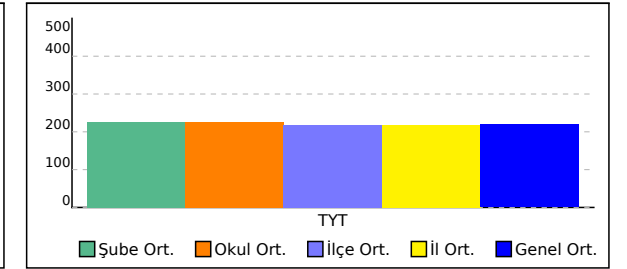

PUAN ORT. GÖRE KIYAS