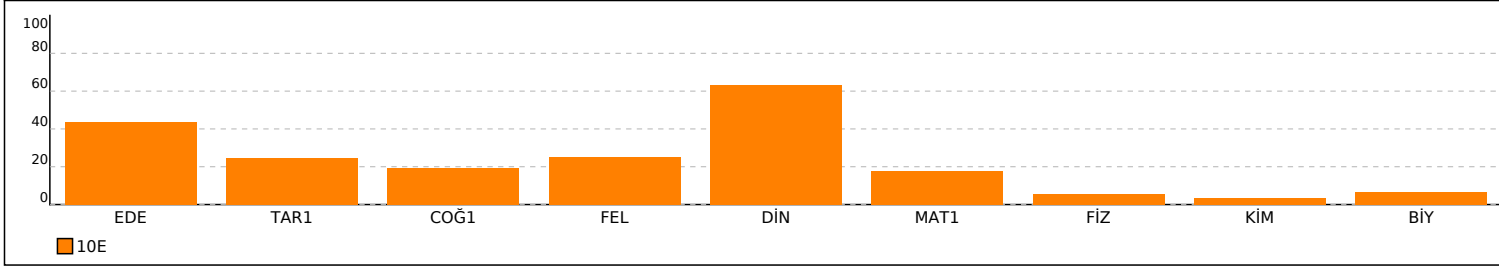

NET ORTALAMASINA GÖRE ŞUBE KARŞILAŞTIRMA